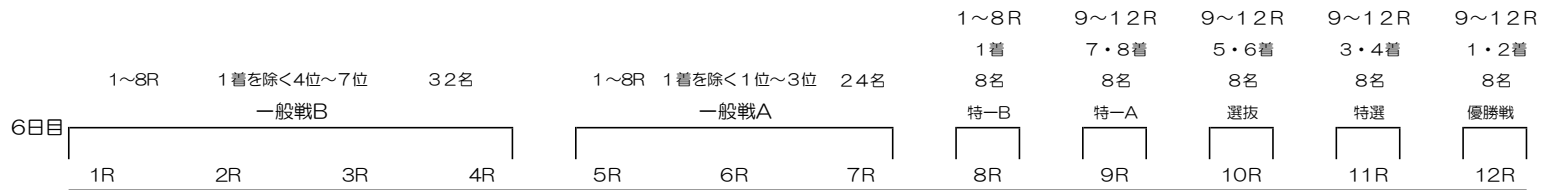

SG第37回全日本選抜オートレース 勝ち上がり基準

着順位及びタイム順位得点表 (予選及び一般戦)

順位	1位	2位	3位	4位	5位	6位	7位	8位
着	8	6	5	4	3	2	1	0
タイム	8	6	5	4	3	2	1	0

- ※ 競走戒告及び試走戒告の判定を受けた場合、得点から3点を減点する。
- ※ 走法注意の判定を受けた場合、1回につき得点から1点を減点する。
- ※ 一般戦においては減点は採用しない。